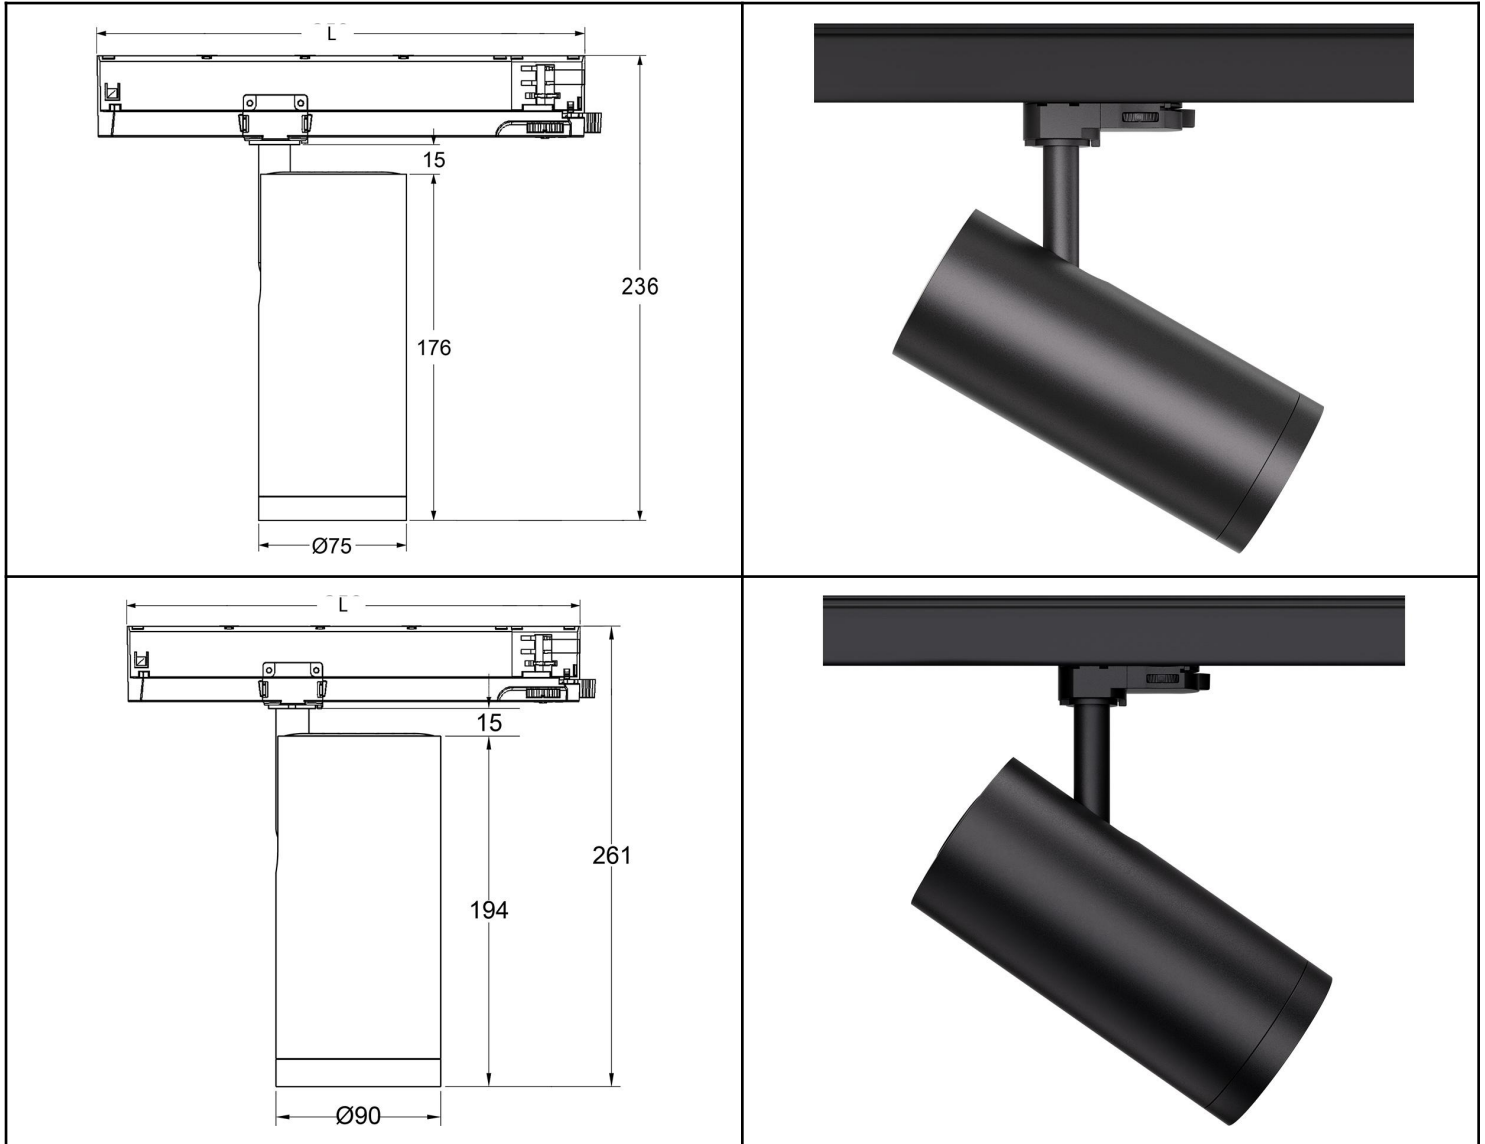

## Tuotevaihtoehdot

Tuotekoodi	Himmennys	Teho W	Väri-lämpötila	CRI	Asennus-tapa	Valaisimen mitat mm
KVP-A10-20 (ONF)	Ei	20	2700K / 3000K / 3500K / 4000K	90/97	2/3/4/johdin/ pinta-asennus/ upotettava	D 75 / H 176
KVP-A10-20 (TRB)	TRIAC					
KVP-A10-20 (DOL)	himmennin valaisimessa (1-10V)					
KVP-A10-30 (INT)	Ei	30	2700K / 3000K / 3500K / 4000K	90/97	2/3/4/johdin/ pinta-asennus/ upotettava	D 90 / H 194
KVP-A10-30	TRIAC					

# KOHDEVALAISIN ZOOMILLA KVP-A10

karjalanvalaistuspalvelu.fi | info@karjalanvalaistuspalvelu.fi | 040 900 6950

(TRI)		30			4-johdin/ pinta-asennus/ upotettava	D 90 / H 194
<b>KVP-A10-30 (DOA)</b>	himmennin adapterissa (1-10V)					
<b>KVP- A10-30 (CAB)</b>	CASAMBI (kirkkaus)					
<b>KVP-A10-30 (DAB)</b>	DALI (kirkkaus)					
<b>KVP-A10-30 (RFC)</b>	RF kaukosäädin (G201)**					
<b>KVP-A10-30 CAC)</b>	CASAMBI**					
			2700~5700K	90	6-johdin kisko	2/3/4 johdin kisko