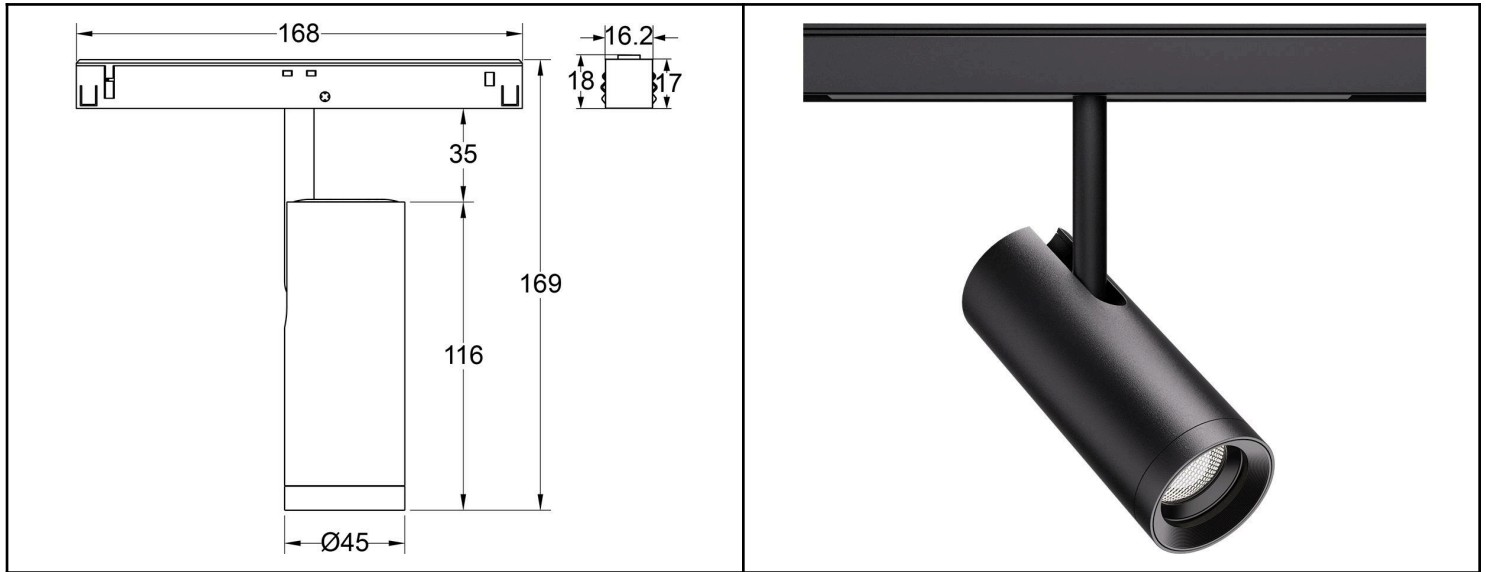

48V MATALAJÄNNITE KOHDEVALAISIN ZOOMILLA

KVP-A104510-48v

karjalanvalaistuspalvelu.fi | info@karjalanvalaistuspalvelu.fi | 040 900 6950

TEKNISET TIEDOT

Valaisimen tyyppi	kohdevalaisin
Käyttöympäristö	sisäkäyttöön
Rungon materiaali	alumiini
Rungon väri	mattamusta / valkoinen
Käyttölämpötila	-20 ~ +40°C
Mitat	Φ 45 mm K 114 mm
Takuu	5 vuotta
Valaistuskulma	zoomaus 8~40°
Tulojännite	DC 48 V
Teho	10 W
Elinkaari	50 000 tuntia

SOVELTUVUUS

- o museot, taidegalleriat, näyttelyhallit
- o myymälät ja putiikit

OMINAISUUDET

- o magneettinen 48 V matalajännite kisko
- o taidegalleriatason valaistus
- o Casambi-ohjaus

- matalajännite valaisimet ovat kooltaan erittäin pieniä ja ne ovat ulkonäöltään minimalistisia
- valaisimia voidaan siirtää erittäin helposti ja niitä voidaan käyttää sovelluksissa, joissa valaisimet ovat ilman riskiä ihmisten ulottuvilla
- matalajännitekiskoja voidaan käyttää älykkääseen valaistukseen ja koko järjestelmän valaisimien ohjaus on helppoa

Saatavilla olevat lisävarusteet: hunajakenko, suuntaläpät, snoot, pehmentävä linssin suojuus, soikea linssin suojuus ja leveä linssin suojuus.

Kiskotyypit

Mitat	Musta / Valkoinen 1, 1.5, 2 ja 3 metriä	Asennus
T1		
		
T2		
		
T3		