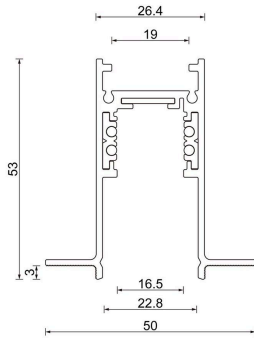

48V MATALAJÄNNITE KOHDEVALAISIN ZOOMILLA

KVP-A105512-48v

karjalanvalaistuspalvelu.fi | info@karjalanvalaistuspalvelu.fi | 040 900 6950

T3

T3