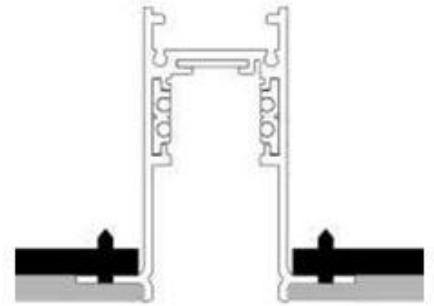

48V MATALAJÄNNITE KOHDEVALAISIN ZOOMILLA

KVP-A105512-48v

karjalanvalaistuspalvelu.fi | info@karjalanvalaistuspalvelu.fi | 040 900 6950

T3

T3