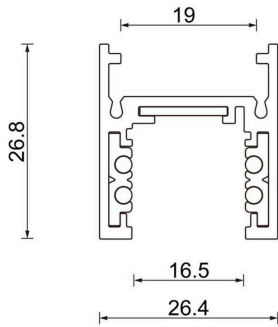

48V MATALAJÄNNITE KOHDEVALAISIN ZOOMILLA

KVP-A105512-48v

karjalanvalaistuspalvelu.fi | info@karjalanvalaistuspalvelu.fi | 040 900 6950

T3

T3

T4

T4

T5

T5

Tiedot ovat vain viitteellisiä, pidätämme oikeuden tehdä muutoksia tuotteidemme parantamiseksi.