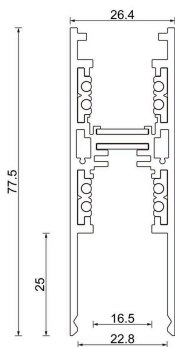

T5

T5

Tiedot ovat vain viitteellisiä, pidätämme oikeuden tehdä muutoksia tuotteidemme parantamiseksi.