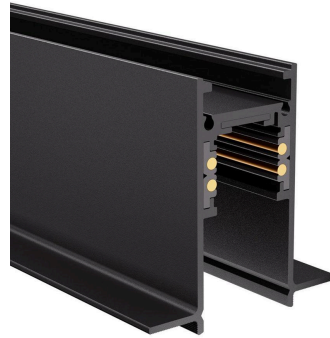

48V MATALAJÄNNITE KOHDEVALAISIN ZOOMILLA

KVP-A105512-48v

karjalanvalaistuspalvelu.fi | info@karjalanvalaistuspalvelu.fi | 040 900 6950

T3

T3