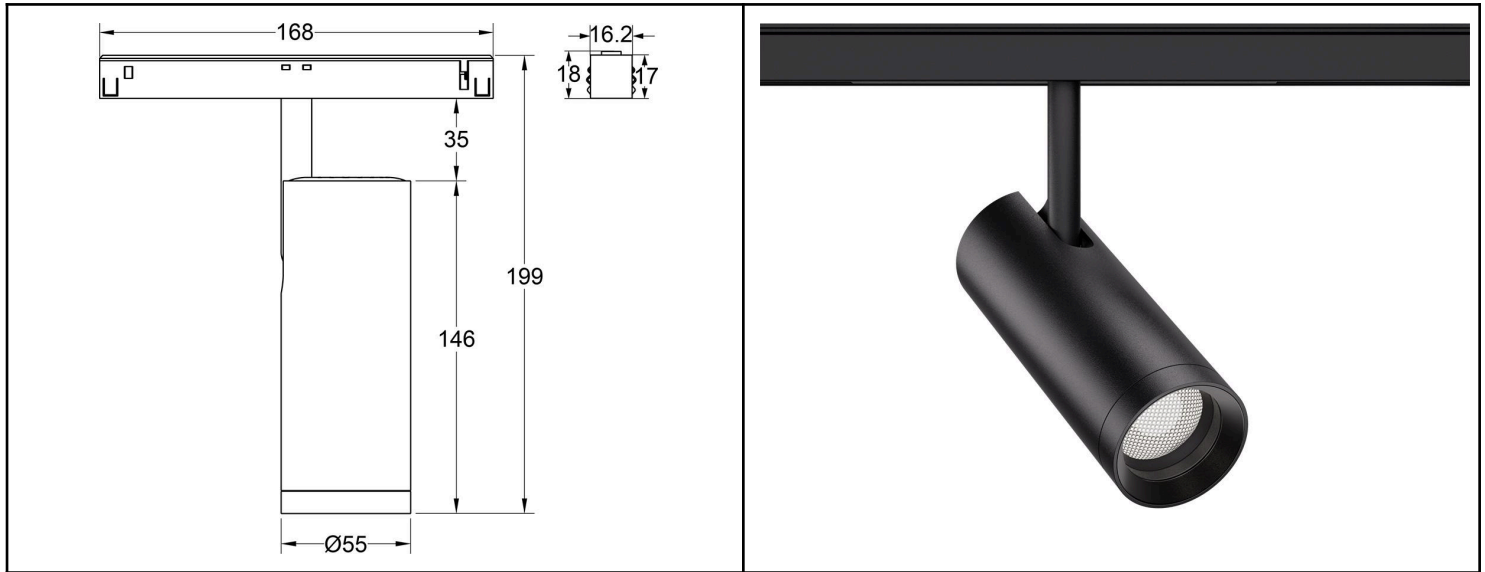

### TEKNISET TIEDOT

Valaisimen tyyppi	kohdevalaisin
Käyttöympäristö	sisäkäyttöön
Rungon materiaali	alumiini
Rungon väri	mattamusta / valkoinen
Käyttölämpötila	-20 ~ +40°C
Mitat	Φ 55 mm K 142 mm
Takuu	5 vuotta
Valaistuskulma	zoomaus 8~50°
Tulojännite	DC 48 V
Teho	12 W
Elinkaari	50 000 tuntia