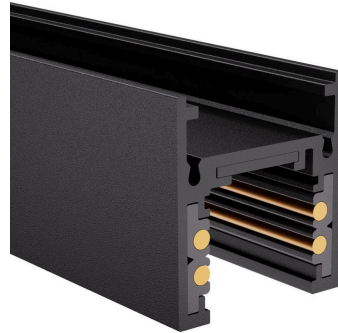

48V MATALAJÄNNITE KOHDEVALAISIN ZOOMILLA

KVP-A105512-48v

karjalanvalaistuspalvelu.fi | info@karjalanvalaistuspalvelu.fi | 040 900 6950

T3

T3

T4

T4

T5

T5

Tiedot ovat vain viitteellisiä, pidätämme oikeuden tehdä muutoksia tuotteidemme parantamiseksi.