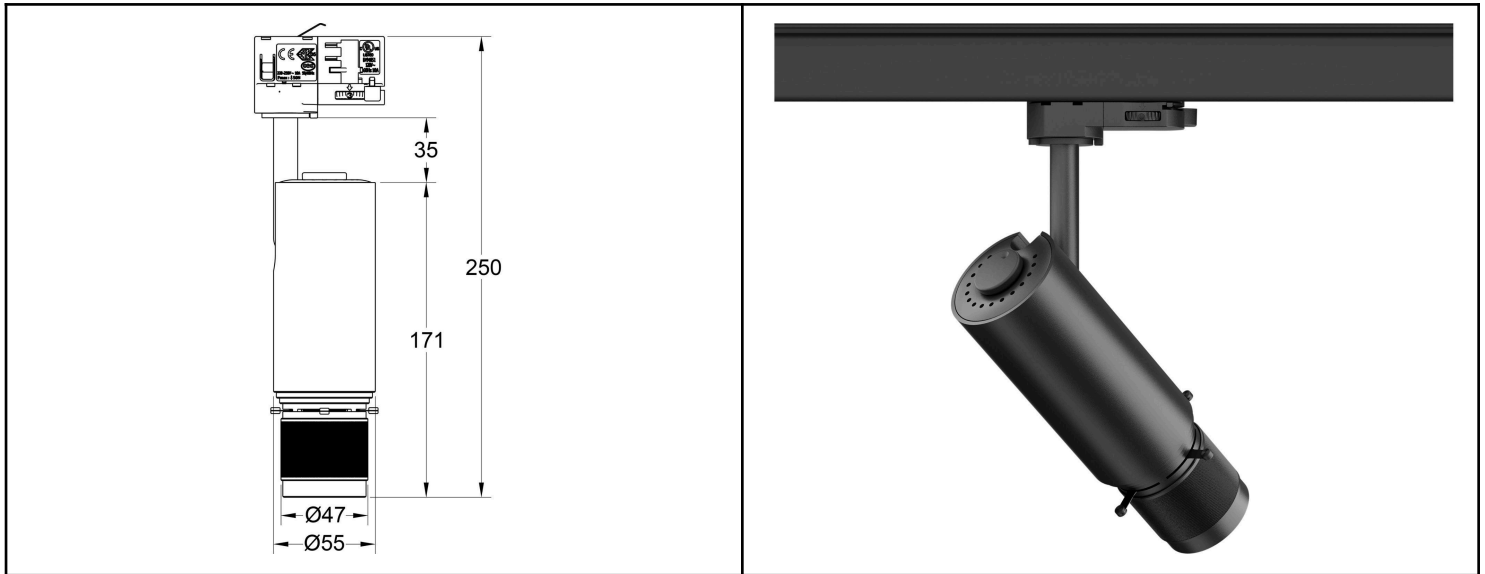

KOHDEVALAISIN MUOTOILTAVALLA VALOKUVIOLLA

KVP-A1055F 10

karjalanvalaistuspalvelu.fi | info@karjalanvalaistuspalvelu.fi | 040 900 6950

Tuotevaihtoehdot

Tuotekoodi	Himmennys	Lumena	Väriämpötila	CRI	Asennus
KVP-A1055F ONF	Ei himmennystä	350	2700 K / 3000 K / 4000 K	97	2/3/4 -johdin kisko / pinta-as. / upotettava
KVP-A1055F TRB	TRIAC				
KVP-A1055F DOL	Himmennys valaisimessa				
KVP-A1055F DAI	DALI				6 tai 4 -johdin kisko
KVP-A1055F ONF	Ei himmennystä				vain 4 -johdin kisko
KVP-A1055F INT	Ei himmennystä				
KVP-A1055F TRI	TRIAC				
KVP-A1055F DOA	Himmennys adapterissa 1-10V				
KVP-A1055F CAB	CASAMBI, kirkkauden säätö				
KVP-A1055F DAB	DALI kirkkauden säätö				vain 6 -johdin kisko
KVP-A1055F RFC	RF RC G201** kaukosäädin	330	Säädettävä 2700~6500 K	90	2/3/4 -johdin kisko
KVP-A1055F CAC	CASAMBI**				

** Virtalähde ulkopuolisessa kotelossa

Saatavilla varusteet: KVP-A1055F GOBO Unit -valoprojektio logosta tai kuvasta

TEKNISET TIEDOT

Valaisintyyppi	kohdevalaisin muotoiltavalla valokuvioilla
Rungon materiaali	alumiini
Rungon väri	matta musta/valkoinen
Käyttölämpötila	-20 ~ +40°C
Takuu	5 vuotta
Sertifikaatit	CE-EMC, ROHS
Tejo	10 W
Tulojännite	AC 220 - 240 V
Tehokerroin	>0.92
Valaistuskulma	53°
Elinkaari	50 000 tuntia

CAC ja RFC vaihtoehdot

SOVELTUVUUS

- museot, taidegalleriat, näyttelytilat
- kaupat ja myymälät
- kahvilat ja ravintolat

OMINAISUUDET

- taidegalleriatason valaistus
- zoomaus 8~50° / 15~50°
- laaja valikoima himmennys vaihtoehtoja