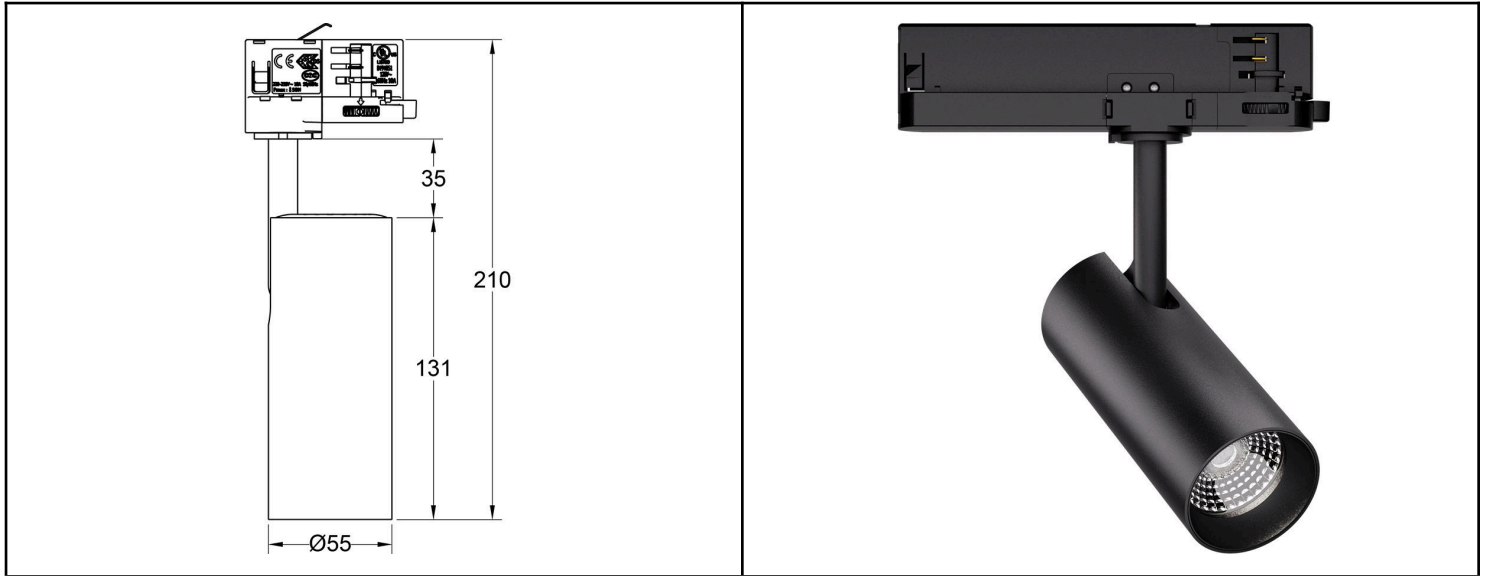

SPOTLIGHT WITH FIXED LENS

KVP-A1155-12 | 15

karjalanvalaistuspalvelu.fi | info@karjalanvalaistuspalvelu.fi | 040 900 6950

Product options

Product code	Dimming	Power W	Color temperature	Lm	CRI	Installation	Driver position
KVP-A1155-12 (ONF)	No dim	12	2700K / 3000K/ 4000K	1000	90/97	2/3/4 wires / mounted / recessed	inside
KVP-A1155-12 (TRB)	TRIAC						
KVP-A1155-12 (DOL)	Dimmer on lamp (1-10V)						
KVP-A1155-12 (TDW)	TRIAC Dim, DTW		Tunable 2000~3000K	800	90		
KVP-A1155-12 (DAI)	DALI		1000				
KVP-A1155-15 (ONF)	No dim	15	2700K / 3000K/ 4000K	1400	90/97	2/3/4 wires / mounted / recessed	integrated
KVP-A1155-15 (INT)							
KVP-A1155-15 (TRI)	TRIAC						
KVP-A1155-15 (DOA)	1-10V						
KVP-A1155-15 (CAB)	CASAMBI						
KVP-A1155-15 (DAB)	DALI					Only 6 wires	
KVP-A1155-12 (RFC)	RF RC (G201)	12	Tunable 2700~5700K	800	90	2/3/4 wires	external box
KVP-A1155-12 (CAC)	CASAMBI						

SPOTLIGHT WITH FIXED LENS

KVP-A1155-12 | 15

karjalanvalaistuspalvelu.fi | info@karjalanvalaistuspalvelu.fi | 040 900 6950

SPECIFICATION

Luminaire type	spotlight
Body material	aluminum
Finish color	matt black/white
Operating	-20 ~ +40°C
Warranty	5 years
Certificates	CE-EMC, ROHS
Beam angle	15°/24°/36°/60°
Input volt	AC 220-240 V
Power factor	>0.92
Lifespan	50 000 hrs