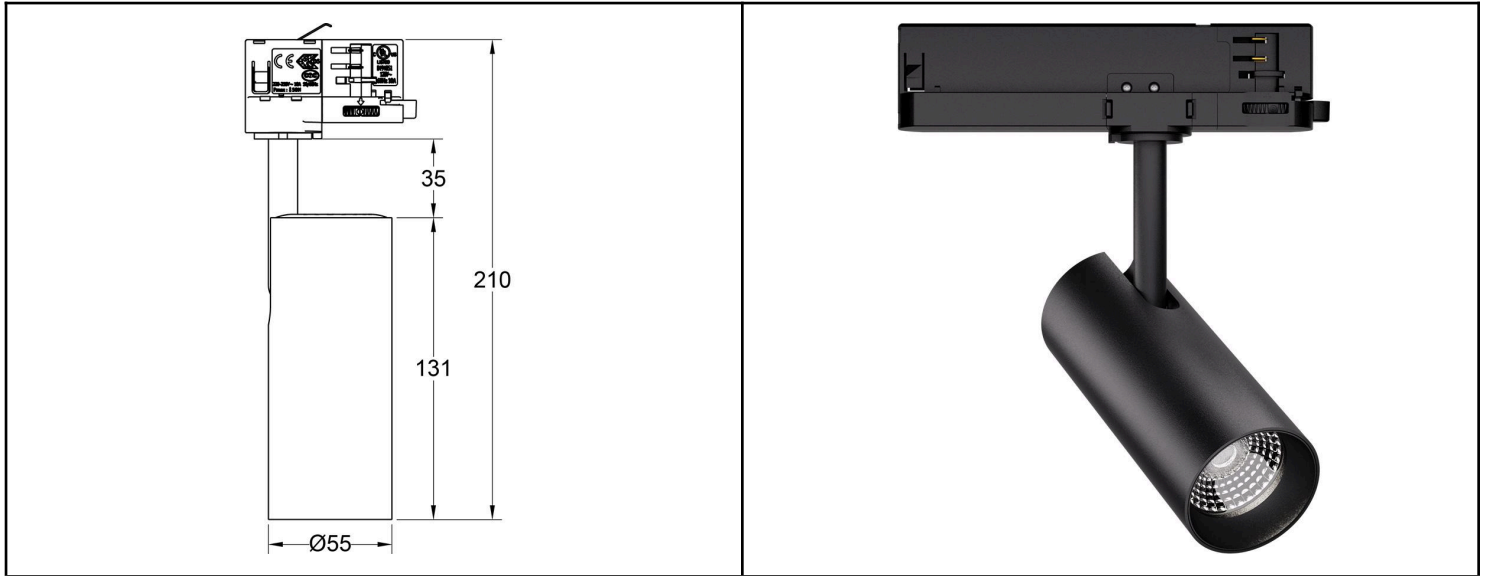

KOHDEVALAISIN KIINTEÄLLÄ LINSSILLÄ

KVP-A1155-12 | 15

karjalanvalaistuspalvelu.fi | info@karjalanvalaistuspalvelu.fi | 040 900 6950

Tuotevaihtoehdot

Tuotekoodi	Himmennys	Teho W	Väriämpötila	lm	CRI	Asennus	Virtalähteen sijainti
KVP-A1155-12 (ONF)	Ei himmennystä	12	2700K / 3000K / 4000K	1000	90/97	2/3/4-johdin / pinta / upotettava	Rungon sisällä
KVP-A1155-12 (TRB)	TRIAC						
KVP-A1155-12 (DOL)	Himmennys rungosta (1-10V)						
KVP-A1155-12 (TDW)	TRIAC, DTW						
KVP-A1155-12 (DAI)	DALI	15	2700K / 3000K / 4000K	1400	90/97	6-johdin tai 4-johdin	Integroitu kiskosovittimeen
KVP-A1155-15 (ONF)	Ei himmennystä					2/3/4-johdin / pinta / upotettava	
KVP-A1155-15 (INT)	TRIAC					Vain 4-johdin	
KVP-A1155-15 (TRI)	1-10V					Vain 6-johdin	
KVP-A1155-15 (DOA)	CASAMBI						
KVP-A1155-15 (DAB)	DALI						
KVP-A1155-12 (RFC)	Kaukosäädin (G201)	12	Viritettävä 2700~5700K	800	90	2/3/4-johdin	ulkoisen asennuskotelo
KVP-A1155-12 (CAC)	CASAMBI						

TEKNISET TIEDOT

Valaisimen tyyppi	kohdevalaisin
Rungon materiaali	alumiini
Rungon väri	mattamusta/valkoinen
Käyttölämpötila	-20 ~ +40°C
Takuu	5 vuotta
Sertifikaatit	CE-EMC, ROHS
Valokulma	15°/24°/36°/60°
Tulojännite	AC 220-240 V
Tehokerroin	>0.92
Elinkaari	50 000 tuntia