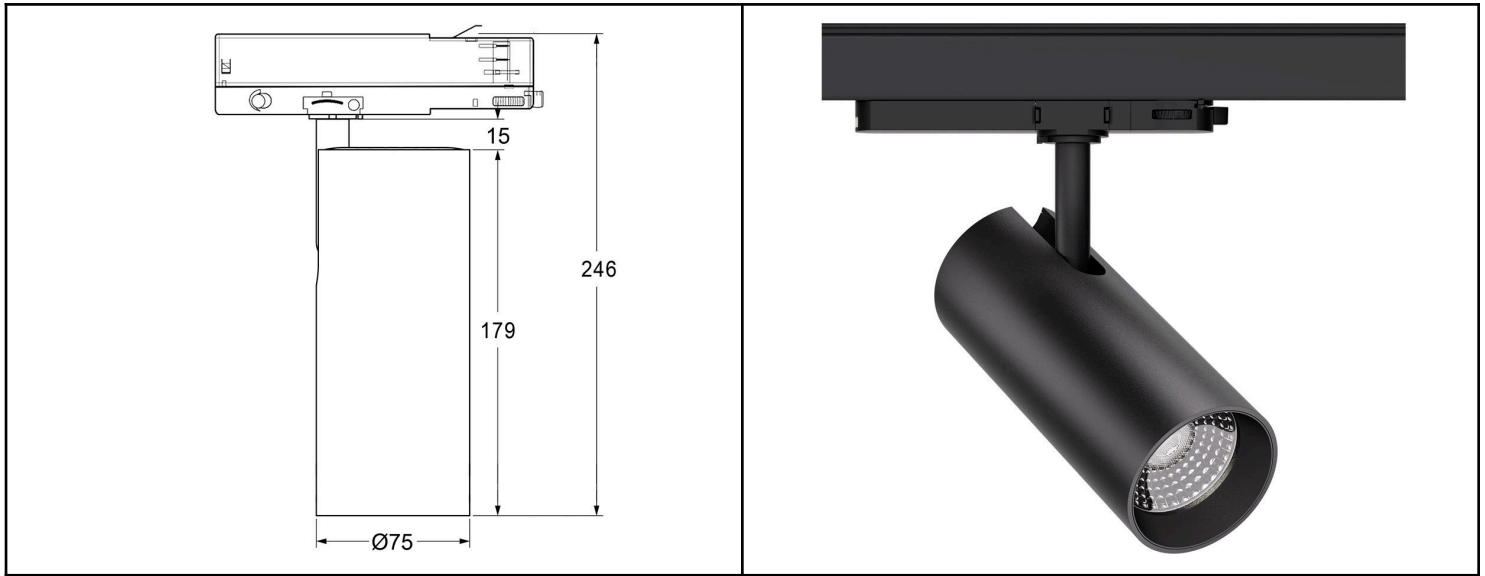

KOHDEVALAISIN KIINTEÄLLÄ LINSSILLÄ

KVP-A1175-20 | 25

karjalanvalaistuspalvelu.fi | info@karjalanvalaistuspalvelu.fi | 040 900 6950

Tuotevalikoima

Tuotekoodi	Himmennys	Teho W	Väriämpötila	lm	CRI	Asennus	Virtualähteen sijainti
KVP-A1175-20 (ONF)	Ei himmennystä	20	2700K / 3000K / 4000K	2000	90/97	2/3/4-johdin / pinta / upotettava	Rungon sisällä
KVP-A1175-20 (TRB)	TRIAC						
KVP-A1175-20 (DOL)	Himmennys rungossa						
KVP-A1175-20 (DAI)	DALI					4 / 6-johdin	
KVP-A1175-25 (INT)	Ei himmennystä	25	2700K / 3000K / 4000K	2500	90/97	vain 4-johdin	Integroitu kiskosovittimeen
KVP-A1175-25 (TRI)	TRIAC						
KVP-A1175-25 (DOA)	Himmennys rungossa						
KVP-A1175-25 (CAB)	CASAMBI						
KVP-A1175-25 (DAB)	DALI					vain 6-johdin	
KVP-A1175-20 (RFC)	Kaukosäädin (G201)	20	Viritettävä 2700~5700K	1600	90	2/3/4 johdin	ulkoinen asennuskotelo
KVP-A1175-20 (CAC)	CASAMBI						

TEKNISET TIEDOT

Valaisimen tyyppi	kohdevalaisin
Rungon materiaali	alumiini
Rungon väri	mattamusta/valkoinen
Käyttölämpötila	-20 ~ +40°C
Takuu	5 vuotta
Sertifikaatit	CE-EMC, ROHS
Valokulma	15°/24°/36°/60°
Tulojännite	AC 220-240 V
Tehokerroin	>0.92
Elinkaari	50 000 tuntia