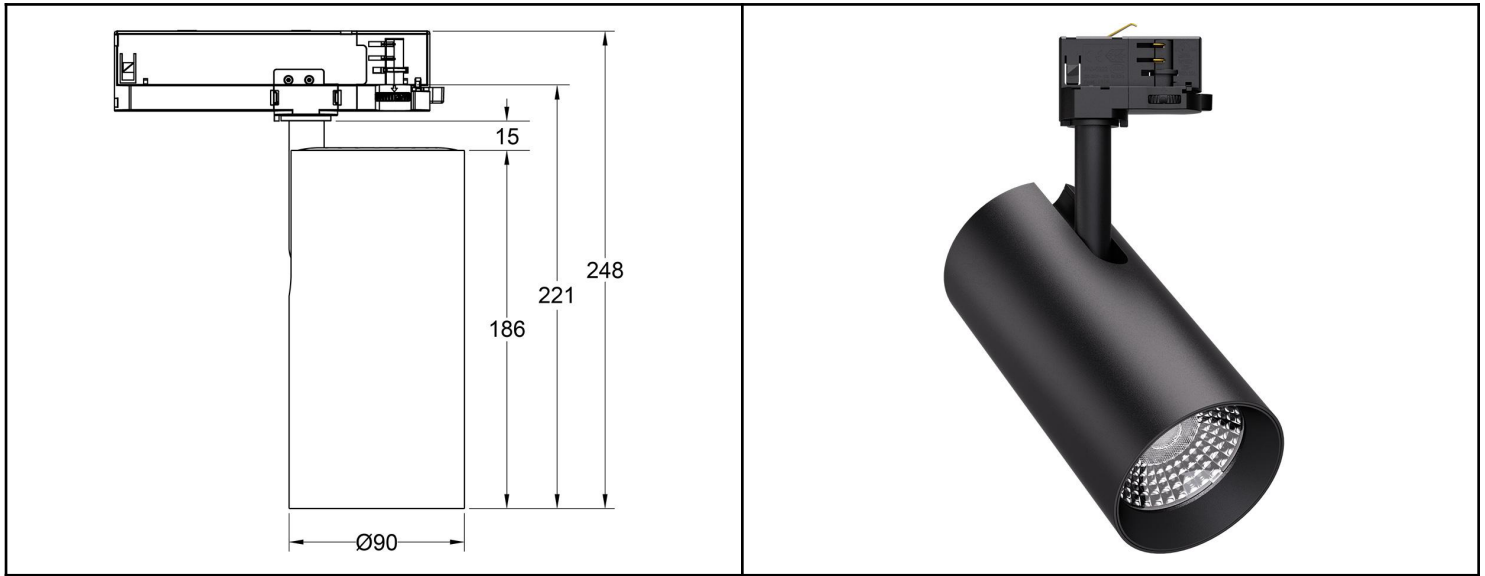

### Tuotevalikoima

Tuotekoodi	Himmennys	Väriämpötila	lm	CRI	Asennus	Virtalähteen sijainti
KVP-A1190 (ONF)	Ei himmennystä	2700K / 3000K / 3500K / 4000K	3000	90/97	2/3/4-johdolla / pinta-as. / upotettava	rungon sisällä
KVP-A1190 (TRB)	TRIAC					
KVP-A1190 (DOL)	Himmennys valaisimessa					
KVP-A1190 (DAI)	DALI				4 / 6-johdolla	
KVP-A1190 (INT)	Ei himmennystä	2700K / 3000K / 3500K / 4000K	3200	90/97	vain 4-johdolla	integroitu kiskosovittimeen
KVP-A1190 (TRI)	TRIAC					
KVP-A1190 (DOA)	Himmennys valaisimessa					
KVP-A1190 (CAB)	CASAMBI				vain 6-johdolla	
KVP-A1190 (DAB)	DALI					
KVP-A1190 (RFC)	Kaukosäädin (G201)	Viritettävä 2700~5700K	2400	90	2/3/4-johdolla	ulkoinen asennuskotelo
KVP-A1190 CAC)	CASAMBI					