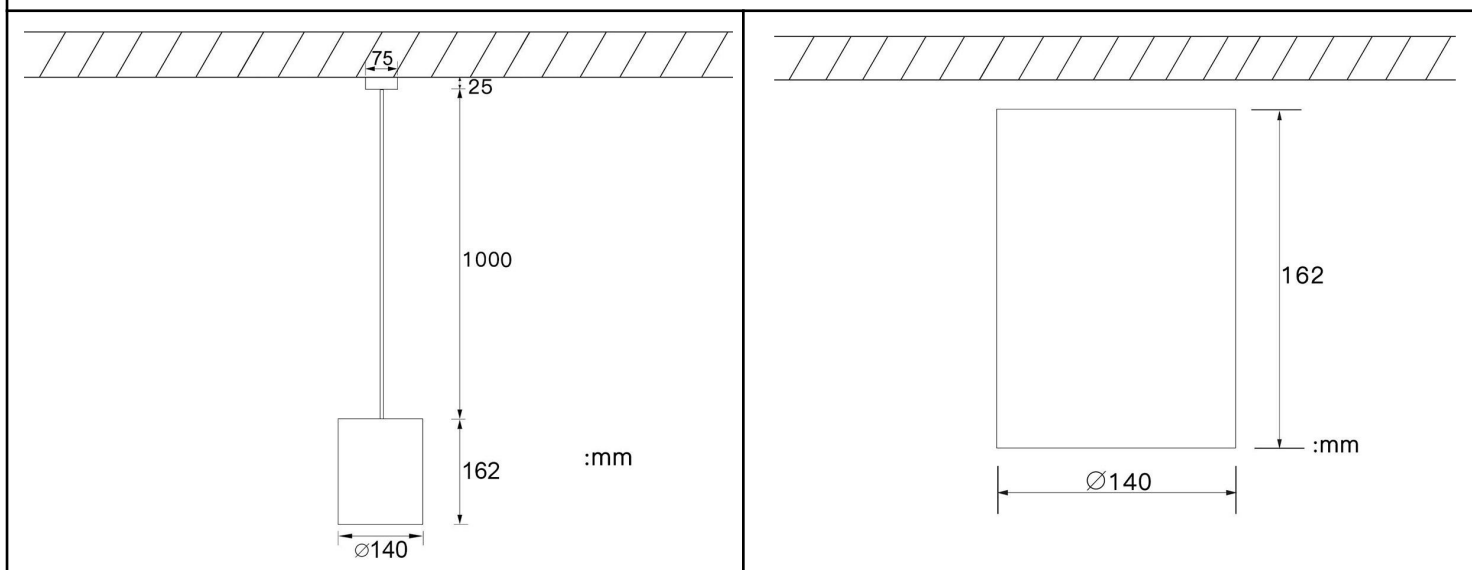

KVP-DLU-30

KVP-DLU-35 / KVP-DLU-20 C