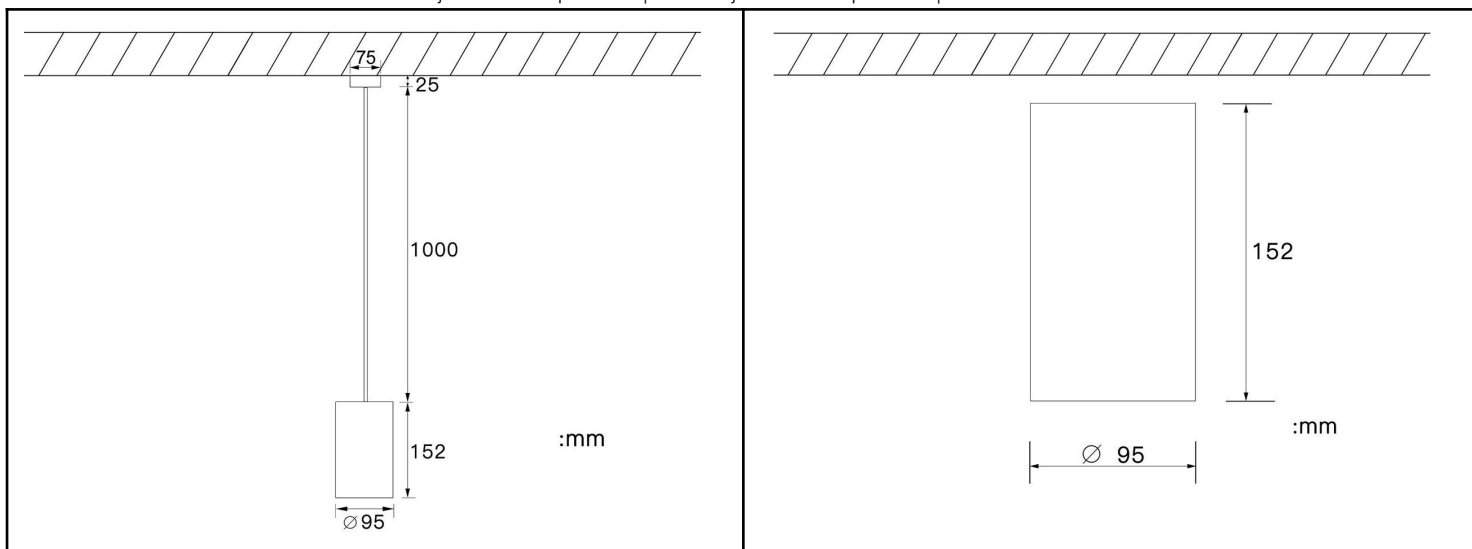

KVP-DLU-20 / KVP-DLU-25