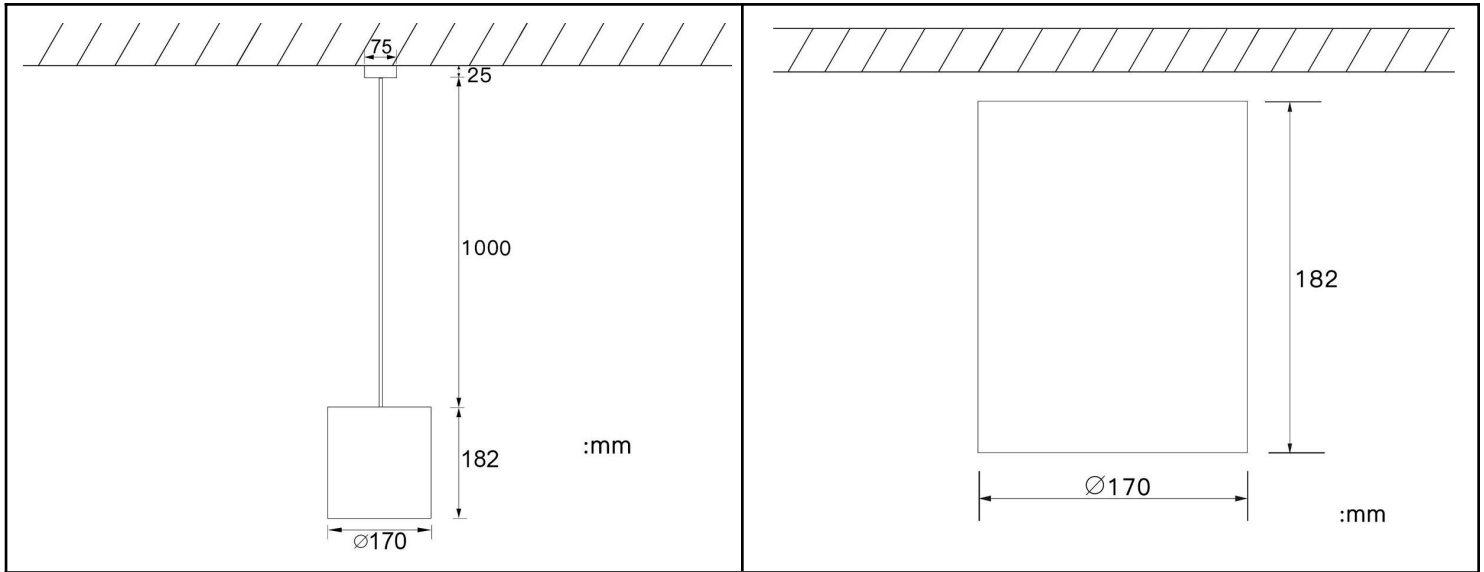

KVP-DLU-45 / KVP-DLU-30 C

Tuotevaihtoehdot

Tuotekoodi	Himmennys	Teho W	Väriämpötila K	Valovirta lm
KVP-DLU-12 (ONF)	ei himmennystä	12	2700 / 3000 / 3500 / 4000	1200
KVP-DLU-12 (TRB)	TRIAC			
KVP-DLU-15 (ONF)	ei himmennystä	15	2700 / 3000 / 3500 / 4000	1500
KVP-DLU-15 (TRB)	TRIAC			
KVP-DLU-20 (ONF)	ei himmennystä	20	2700 / 3000 / 3500 / 4000	2000
KVP-DLU-20 (TRB)	TRIAC			
KVP-DLU-20 (DAB)	DALI		2700 - 4000	
KVP-DLU-20 (CAC)	CASAMBI			
KVP-DLU-25 (ONF)	ei himmennystä	25	2700 / 3000 / 3500 / 4000	2500
KVP-DLU-25 (TRB)	TRIAC			
KVP-DLU-30 (ONF)	ei himmennystä	30	2700 / 3000 / 3500 / 4000	3000
KVP-DLU-30 (TRB)	TRIAC			
KVP-DLU-30 (DAB)	DALI		2700 - 4000	
KVP-DLU-30 (CAC)	CASAMBI			
KVP-DLU-35 (ONF)	No dim	35	2700 / 3000 / 3500 / 4000	3500
KVP-DLU-35 (TRB)	TRIAC			
KVP-DLU-45 (ONF)	No dim	45	2700 / 3000 / 3500 / 4000	4500
KVP-DLU-45 (TRB)	TRIAC			

TEKNISET TIEDOT

Valaisintyyppi	kohdeallasvalo
Rungon materiaali	alumiini
Rungon väri	mattamusta/valkoinen
Käyttölämpötila	-20 ~ +40°C
Takuu	5 vuotta
Valaistuskulma	20° / 40°
Tulojännite	AC 220 - 240 V
Tehokerroin	>0.92
Elinkaari	50 000 tuntia