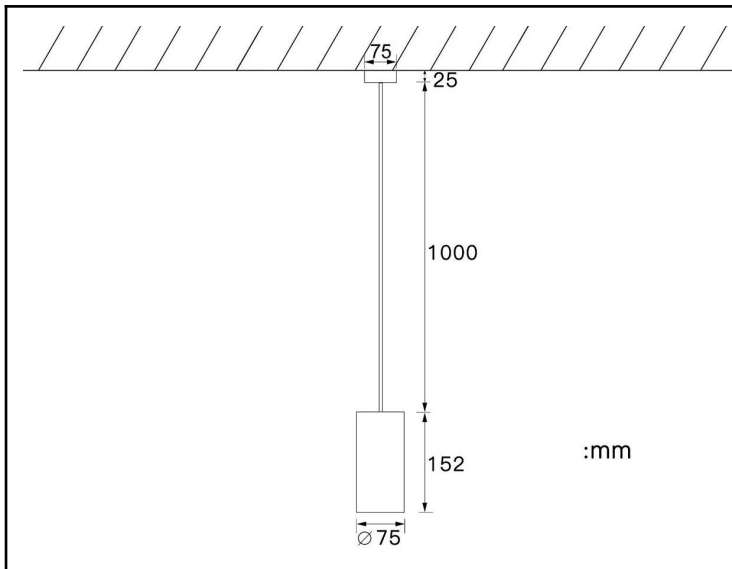

RIIPPU- JA PINTA-ASENNETTAVAT KOHDEVALOT KVP-DLU

karjalanvalaistuspalvelu.fi | info@karjalanvalaistuspalvelu.fi | 040 900 6950

KVP-DLU-12 / KVP-DLU-15