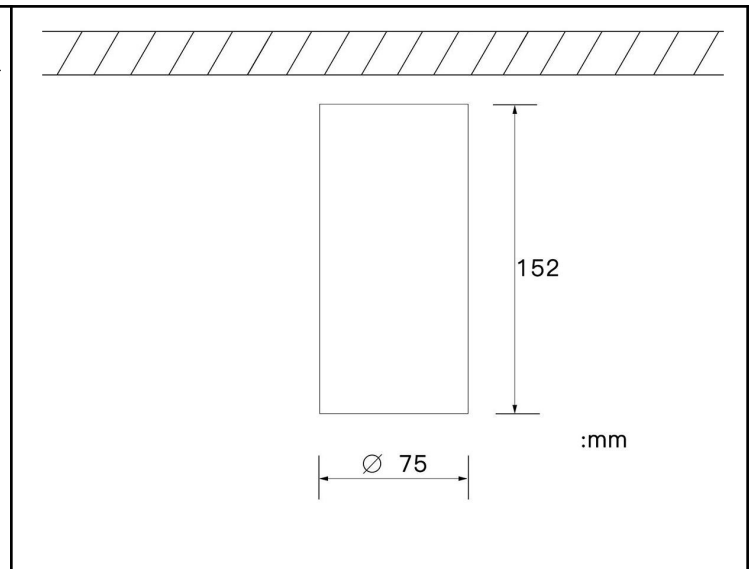

RIIPPU- JA PINTA-ASENNETTAVAT KOHDEVALOT KVP-DLU

karjalanvalaistuspalvelu.fi | info@karjalanvalaistuspalvelu.fi | 040 900 6950

KVP-DLU-12 / KVP-DLU-15