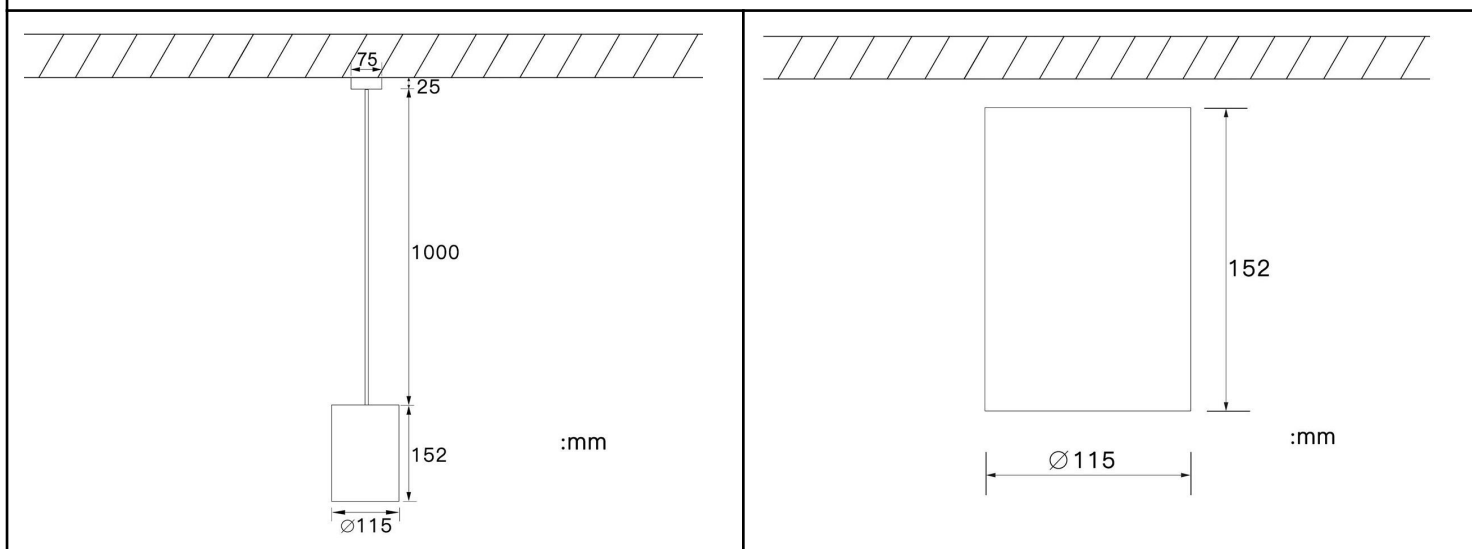

KVP-DLU-20 / KVP-DLU-25

KVP-DLU-30