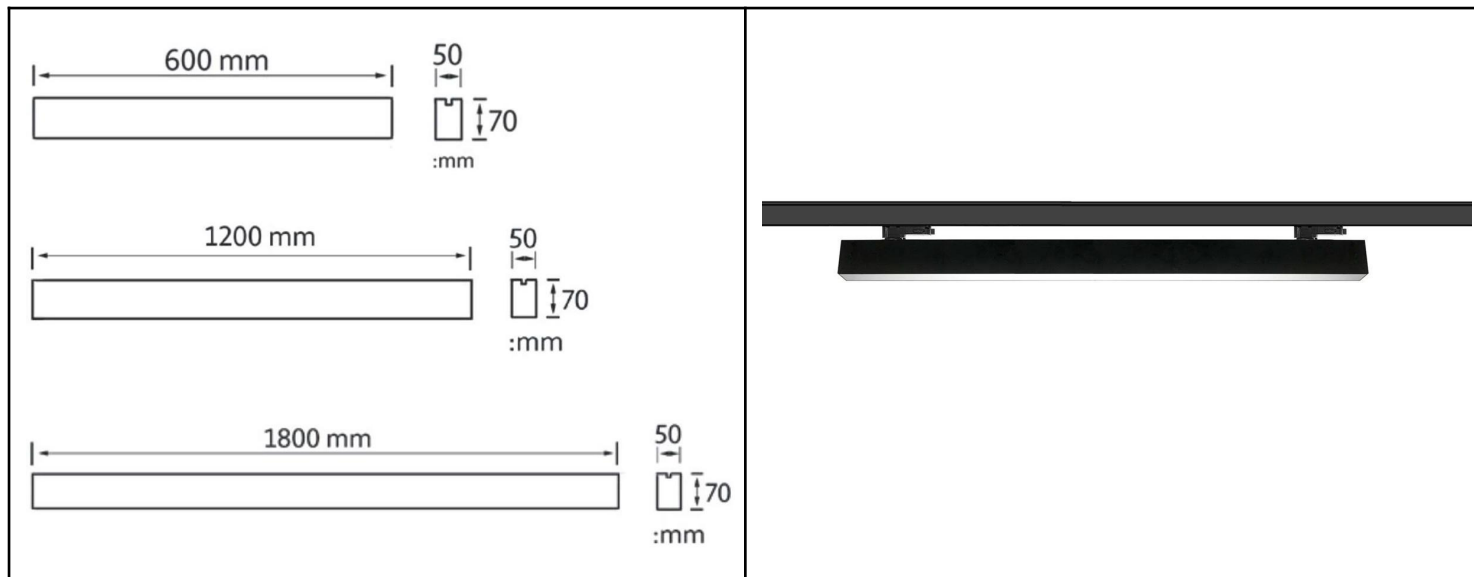

LINEAARINEN KOHDEVALAISIN

KVP-LL 20 | 40 | 60

karjalanvalaistuspalvelu.fi | info@karjalanvalaistuspalvelu.fi | 040 900 6950

TUOTEVAIHTOEHDOT

Tuotekoodi	Himmennys	Teho W	Väriämpötila	Lm	Pituus mm
KVP-LL60-PH	On / Off	20	3000K/ 4000K/ 5000K/ 5700K	1800	600
KVP-LL60-PH		25		2000	600
KVP-LL120-PH		40		3600	1200
KVP-LL180-PH		60		4800	1800
KVP-LL60-RFB	RF RC kaukosäädin	25	3000K ~ 5700K	2000	600
KVP-LL120-RFB		40		3600	1200
KVP-LL60-RFC		25		2000	600
KVP-LL120-RFC		40		3600	1200
KVP-LL60-CAB	Casambi	20	3000K/ 4000K/ 5000K/ 5700K	1800	600
KVP-LL120-CAB		40		3600	1200
KVP-LL180-CAB		60		5400	1800
KVP-LL60-CAC		20	3000K ~ 5700K	1800	600
KVP-LL120-CAC		40		3600	1200
KVP-LL180-CAC		60		5400	1800
KVP-LL60-DAB	DALI	20	3000K/ 4000K/ 5000K/ 5700K	1800	600
KVP-LL120-DAB		40		3600	1200
KVP-LL180-DAB		60		5400	1800